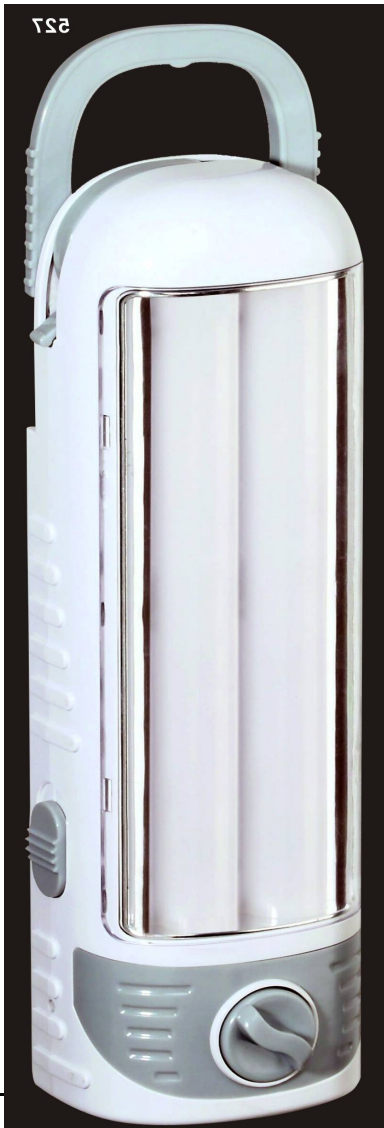

593A
zoom LED 3W
LAMPEGGIA
USA 3 AAA
4,49 €

483A
1,49

483
CON PILA
1,99

478
CON PILE
5,49
no pile
478A
ZOOM
4,49

495A
71LEDBi3AAA
BICI 3W

€ 2,69

x bici

481A
24+3 LED
A PANINO NO PILE
€ 2,25
LUCE FRONTALE
E SOTTO
GANCIO
CALAMITA
481+pile3.25

482
1 LED COLOR
1W
1,49 €
482 d11
71ledh1
NO PILE

527

nuova
**TORCIA
EMERGENZA**
2 tubi led

10,90

**NUOVA
CON BATTERIA**

524 9,90

475

lente luminosa