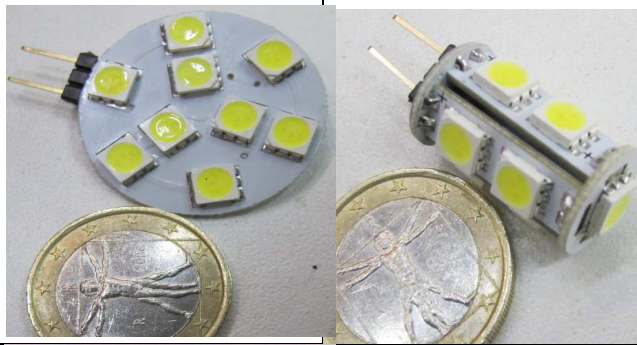

302J

filoled 2700k 5W

1,19

392E

CIRCOLINA 32W 6500K BINACA

3,99

357 ww x2b
358 W x2b
 G4 1.8w 12v
 luce calda - fredda
 spinotti laterali
 73G41.8WW
 73G41.8W
€ 1,49

365 WW x2b
366 W x2b
 G4 1,5 w 12v
 luce calda - fredda
 spinotti laterali
 73G41w
 73G41ww
€ 1,49