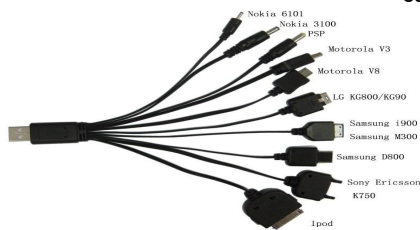

834C
 USB +TYPE C
 36W
 RAPIDO
 6,99

CARICA 65W
835G
 11,90
 RAPIDO ULTRA

CARICA 25W
835H
 9,90
 VELOCE
 usb
 type c

835Z
 2 uscite usb 18w
 5,90

828
 usb cell multi

CARICA 25W
835F
 9,90
 RAPIDO
 type c- type c
 solo type c

cavo di ricarica
3,25

93usbcel

828B
 bulck

828A
 93usb3
1,99 €
 Iphone 5 - iphone
 samsung - usb

907D
 CUFFIA
 AURICOLARE STEREO
 CON MICROFONO PER TELEFONO
 E TABLET
3,99

15 PEZZI OMAGGIO ESPOSITORE

835C **835Y 6000mah**
 POWER BANK 4000 MAH **8,99**